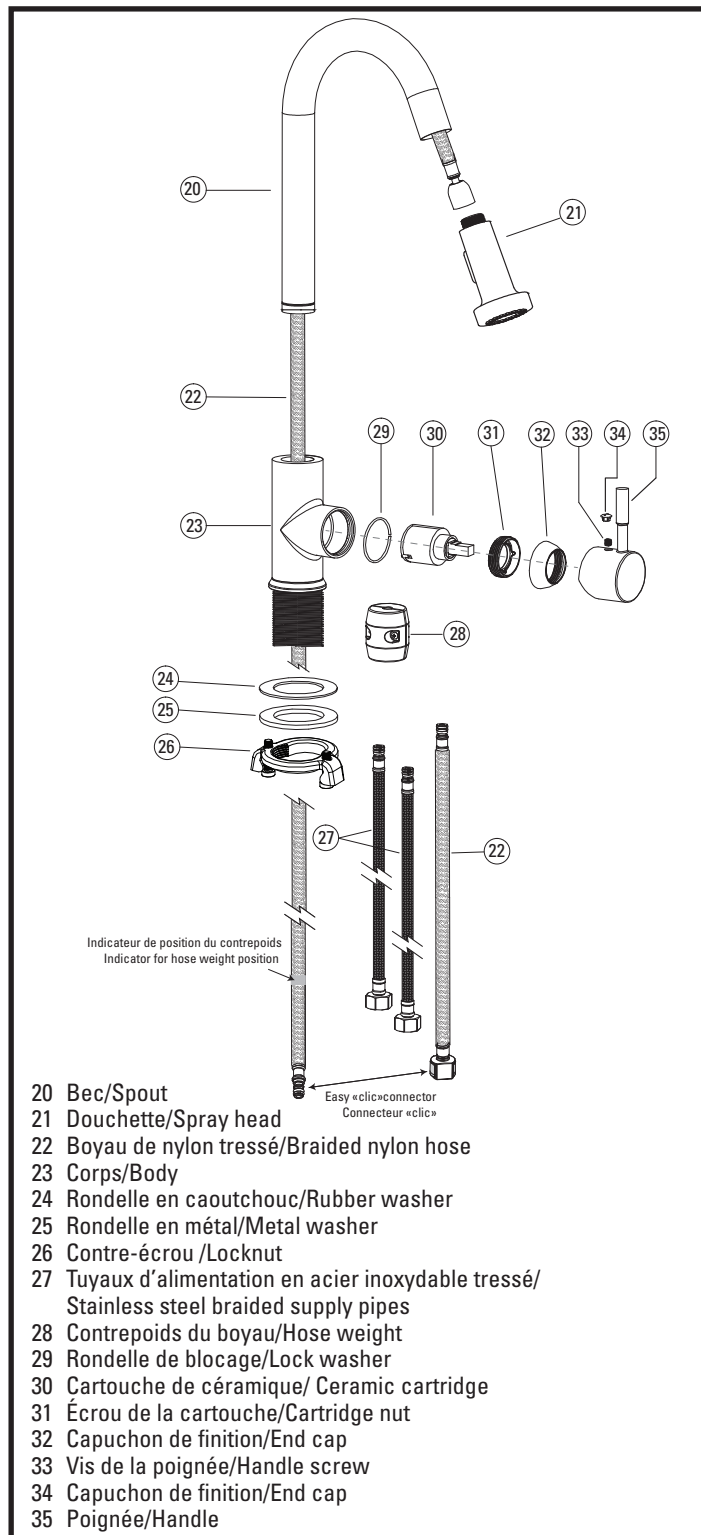

Compliant

CSA
NSF/ANSI

AVIS :

Nous recommandons de nettoyer le produit à l'aide de savons doux. N'UTILISEZ PAS de produits de nettoyage à base de cétones, d'hydrocarbures, de bases, d'acides, d'esters ou d'éthers. La désinfection doit être faite conformément aux recommandations d'utilisation des différents désinfectants. Après l'utilisation d'un produit de nettoyage, rincez le produit à l'eau claire

NOTICE:

We recommend cleaning the product with soft soaps. DO NOT USE cleaning products made of: ketones, hydrocarbons, acids, bases, esters and ethers. Disinfection must be done according to the recommendations of the disinfectant. After use of a cleaning product, rinse with clear water.